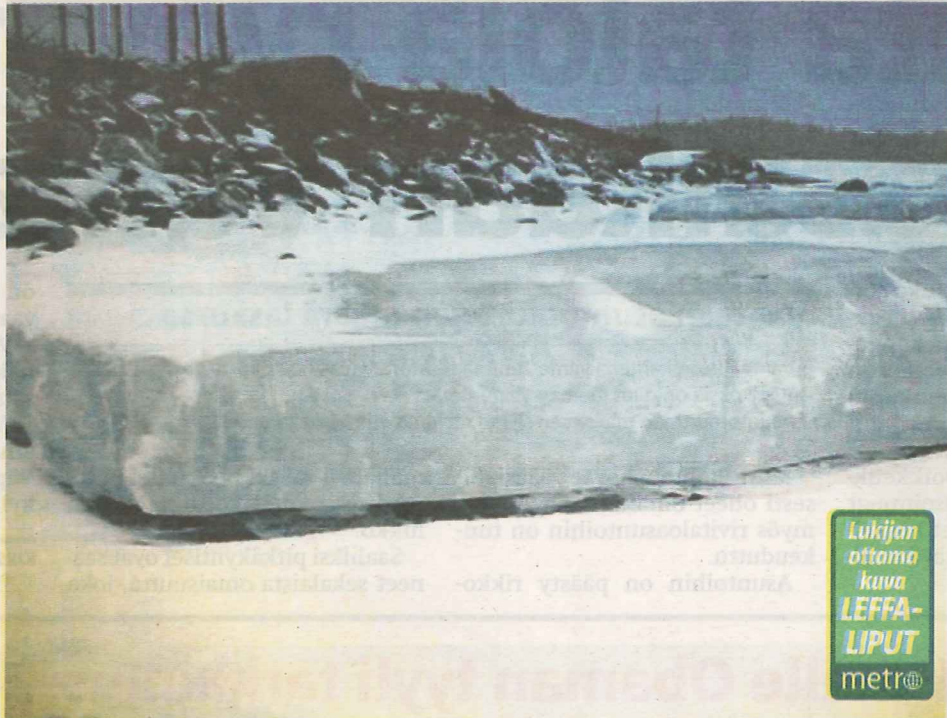

## Lukijan kuva **Teräsjää rantautui**

Lukijan  
ottama  
kuva  
**LEFFA-  
LIPUT**  
metro®

**KUVAAJA:** Anneli Virtanen. **PAIKKA/AIKA:** Maanantai 19. tammikuuta kello 8.30 Arabianranta.  
**MITÄ TAPAHTUU?** Teräsjäälohkareella oli paksuutta 15 senttimetriä.